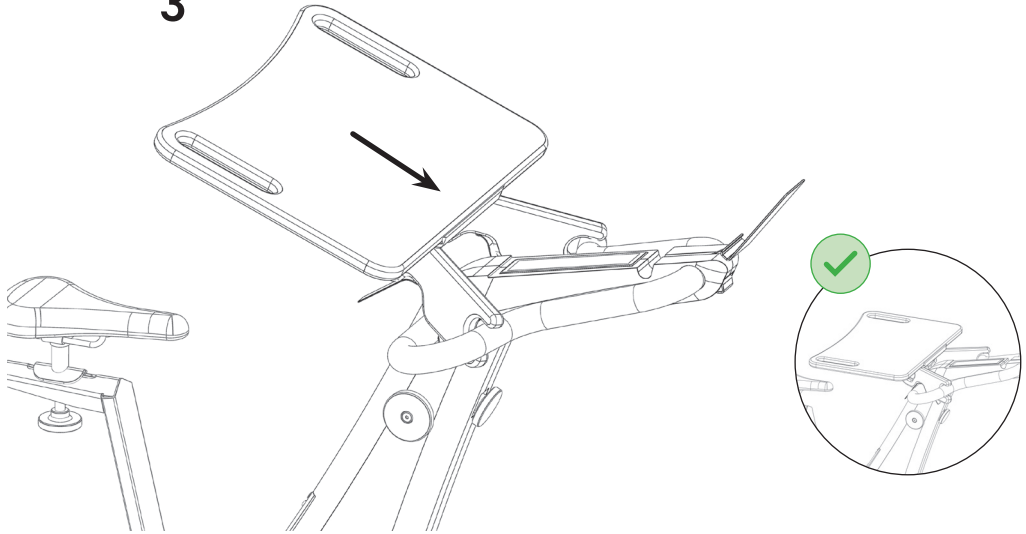

NOHRD

NOHRD Bike Laptop holder

Bedienungsanleitung
Owner's Manual

1

2

3

4

WATERROWER | NOHRD GmbH · Otto-Hahn-Straße 75 · 48529 Nordhorn · Germany
Phone +49 (0) 59 21 - 17 98 400 · info@nohrd.de
www.nohrd.com