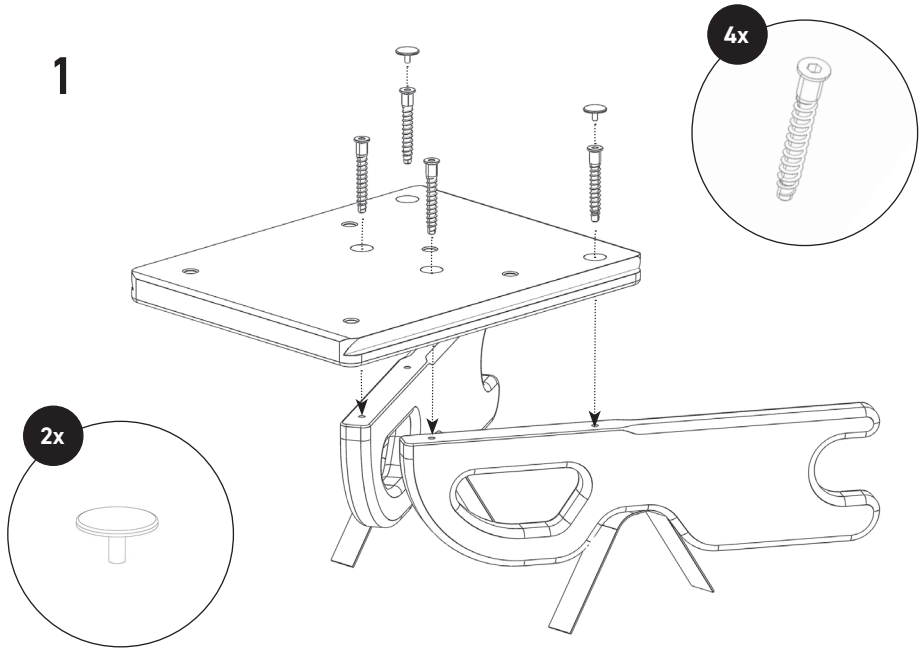

NOHRD

NOHRD Bike Laptop holder

Bedienungsanleitung
Owner's Manual

1

2

3

4

WATERROWER | NOHRD GmbH · Otto-Hahn-Straße 75 · 48529 Nordhorn · Germany
Phone +49 (0) 59 21 - 17 98 400 · info@nohrd.de
www.nohrd.com