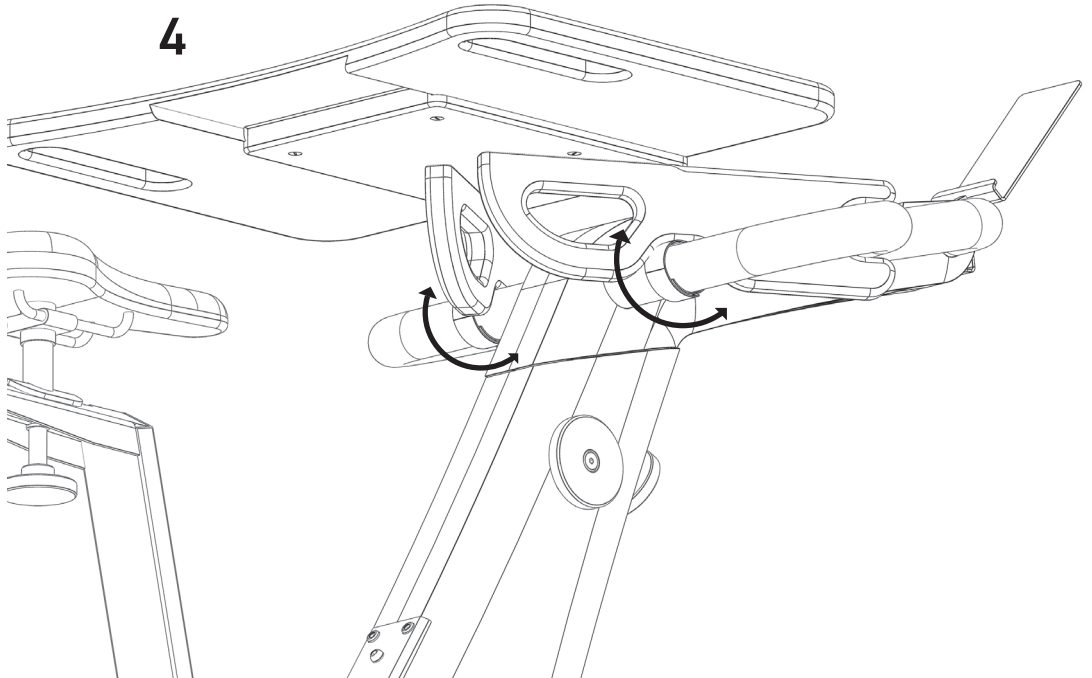

NOHRD

NOHRD Bike Laptop holder

Bedienungsanleitung
Owner's Manual

1

2

3

4

WATERROWER | NOHRD GmbH · Otto-Hahn-Straße 75 · 48529 Nordhorn · Germany
Phone +49 (0) 59 21 - 17 98 400 · info@nohrd.de
www.nohrd.com